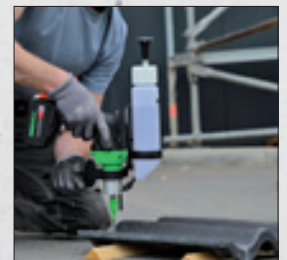

Zubehör:

Startset für Akku-Diamant-Kernbohrmaschine END 40 A

Anbohrhilfe mit Bohrschablone, Wasserschlauch mit GARDENA-Kupplung, Vollbohrkrone 6 / 8 mm, Schärfstein.
(Z3583E000)